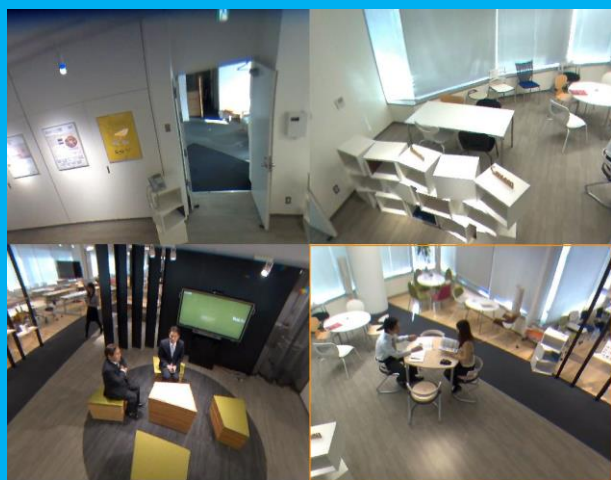

マルチアイカメラ

防犯カメラの常識が変わります！

- ・マルチアイカメラとは、高画質のメガピクセルカメラ(1.3M/5.0M)と特殊全方位レンズで空間全域360°のエリアを高解像度録画するカメラです。
- ・ネットワークレコーダーに録画し、専用ソフト搭載のPCから任意にズーム・パン・チルトなどの操作がライブ・録画ともに可能です。

定点カメラの映像